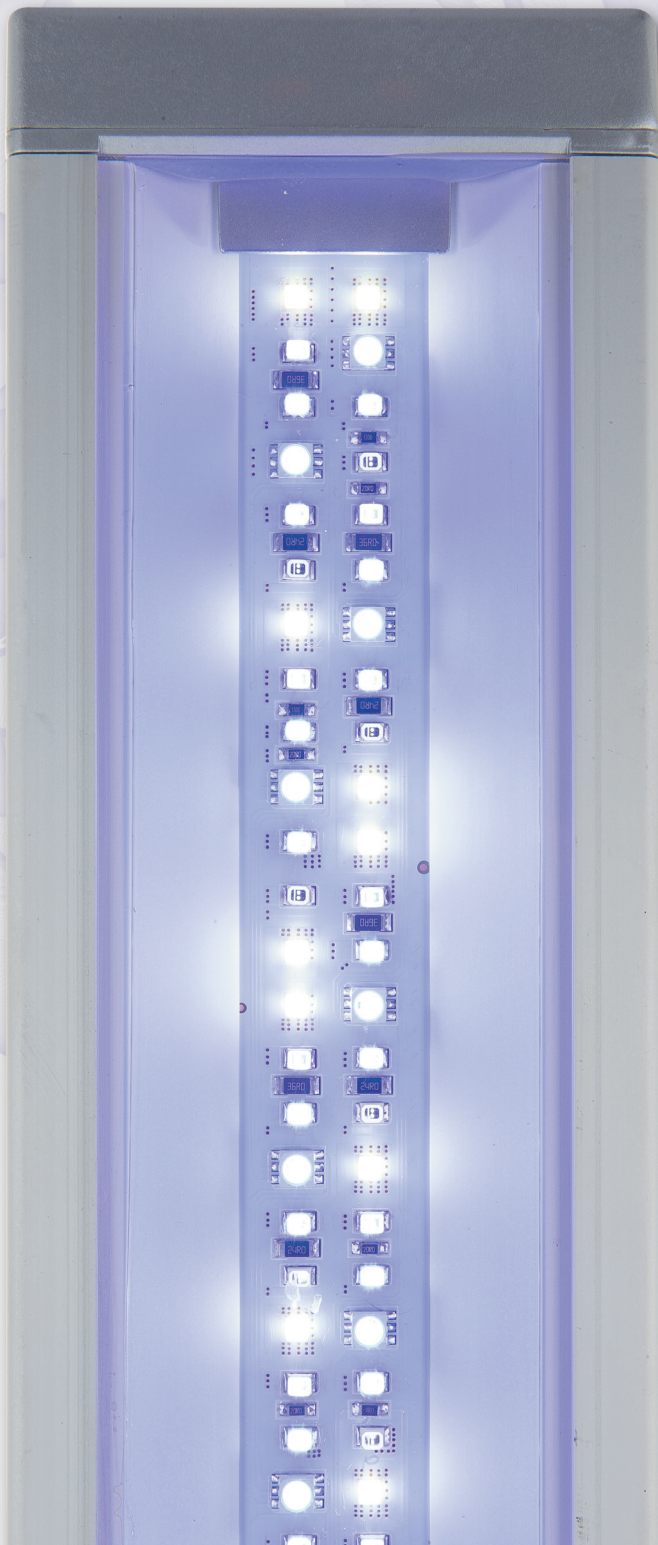

# SUNSTRIP 70 MARINE

- Natürliches Lichtspektrum
- Für alle Meerwasser-Aquarien geeignet
- Ansprechendes, schlankes Aluminium-Design
- Actinisches Spektrum

#### PRODUKT VORTEILE

- Polycarbonat (PC) Abdeckung
- Umweltschonend durch Verwendung umweltverträglicher Materialien
- Sicherer Betrieb mit Niedervolttechnik
- Geringe Wärmeentwicklung
- Erhältlich in verschiedenen Leistungen und Längen
- Verschiedene Befestigungsmöglichkeiten als Zubehör lieferbar

## Solar Stinger® SunStrip 70 Marine

NEU

Varianten	Artikel-Nr.:	Größe in mm: L x B x H	Farbtemperatur	Lichtstrom	Eingangsleistung	Gewicht (kg)
200mm / 7W	00011957	200,0 x 90 x 23,6	25000 K/Variabel	760 lm	7 Watt	0,360
350mm / 25W	00011502	350,0 x 90 x 23,6	25000 K/Variabel	860 lm	25 Watt	0,560
450mm / 32W	00011503	450,0 x 90 x 23,6	25000 K/Variabel	1450 lm	32 Watt	0,670
550mm / 39W	00011504	550,0 x 90 x 23,6	25000 K/Variabel	1590 lm	39 Watt	0,780
650mm / 46W	00011505	650,0 x 90 x 23,6	25000 K/Variabel	1608 lm	46 Watt	0,890
750mm / 53W	00011506	750,0 x 90 x 23,6	25000 K/Variabel	2054 lm	53 Watt	1,020
850mm / 60W	00011507	850,0 x 90 x 23,6	25000 K/Variabel	2450 lm	60 Watt	1,140
950mm / 67W	00011508	950,0 x 90 x 23,6	25000 K/Variabel	2450 lm	67 Watt	1,280
1050mm / 74W	00011509	1050,0 x 90 x 23,6	25000 K/Variabel	2467 lm	74 Watt	1,400
1150mm / 81W	00011510	1150,0 x 90 x 23,6	25000 K/Variabel	2900 lm	74,9 Watt	1,520
1250mm / 88W	00011511	1250,0 x 90 x 23,6	25000 K/Variabel	3220 lm	83 Watt	1,640
1350mm / 95W	00011512	1350,0 x 90 x 23,6	25000 K/Variabel	3000 lm	84,2 Watt	1,760
1450mm / 102W	00011513	1450,0 x 90 x 23,6	25000 K/Variabel	3427 lm	91,2 Watt	1,880