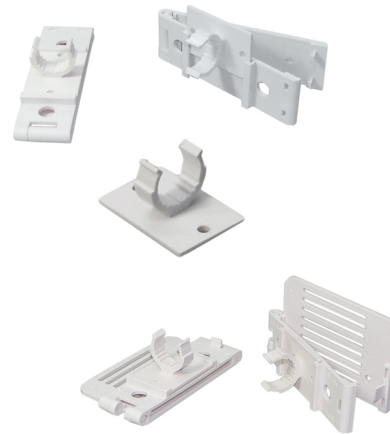

BEFESTIGUNGEN FÜR SHELFLIGHT (ZUBEHÖR)

Artikelnummer: N / A