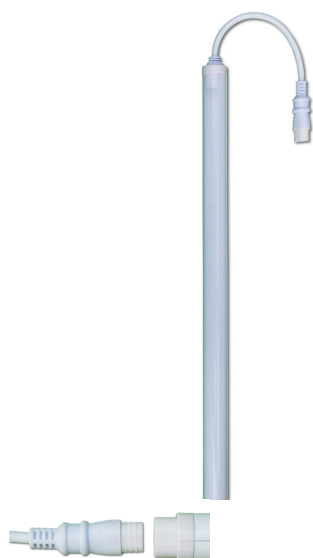

## LINEARBELEUCHTUNG

### LED-REGALLEUCHTEN SHELFLIGHT II -- KOPPELBARES LED- REGALBELEUCHTUNG- SYSTEM

Artikelnummer: 00013593

[Datenblatt ShelfLight II \(PDF-Datei, 433 kb\)](#)

- Als Einzelleuchte oder als Verkettung bis zu 28 Leuchten
- Striped frosted Cover gegen Reflexionen auf Waren
- FlickerFREE & lange Lebensdauer
- Einsatz in IFS-zertifizierten Bereichen